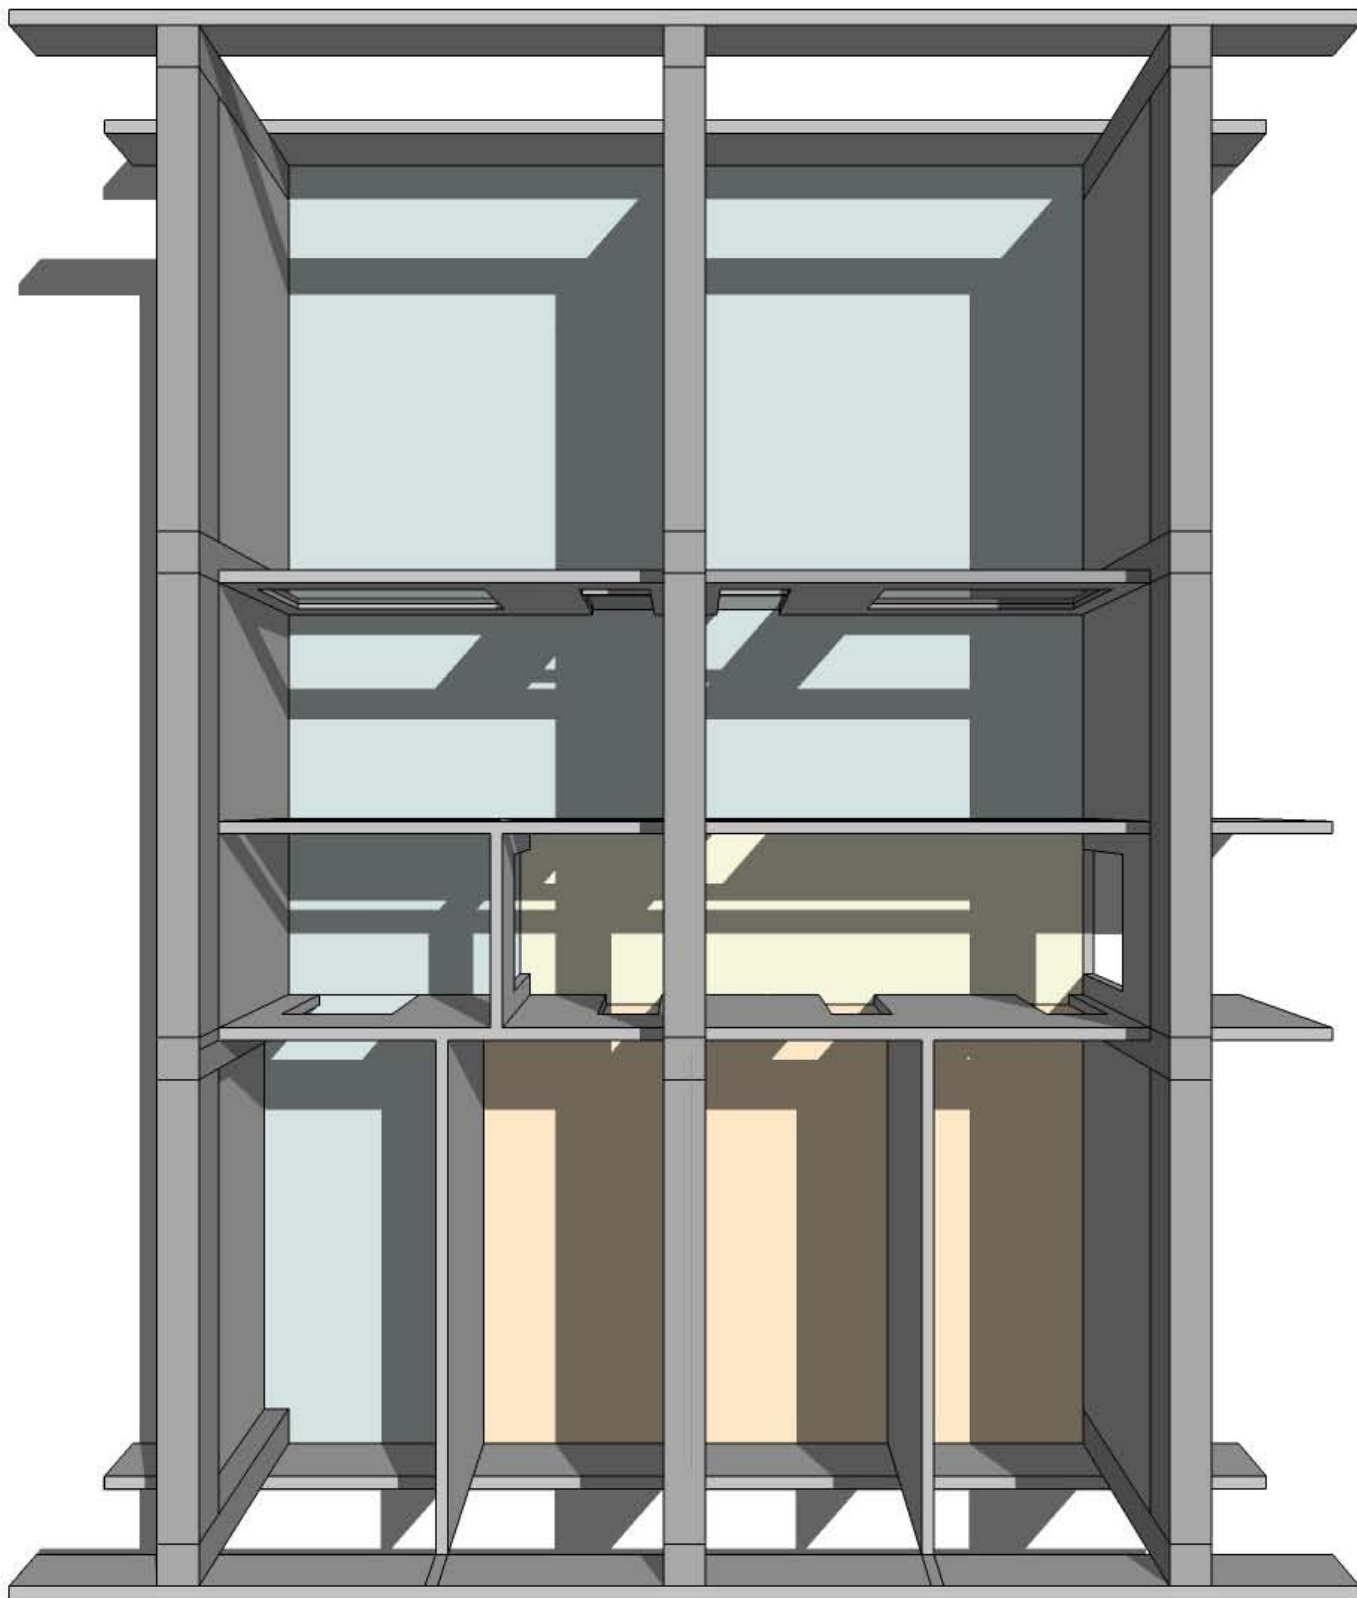

Prestavba laboratórií ILC - riešenie elektroinštalácií

Rozvody

Hlavný elektrorozvádzač bude umiestnený v miestnosti 07a. Rozvody (k zásuvkám aj ku svetlám) budú rozvedené v podhl'ade. Vertikálne privody z podhl'adu budú zasekané – skryté pod omietkou, horizontálne rozvody budú uložené v plastových lištách pre štrukturovanú kabeláž. Dĺžky lišt v miestnostiach 06a a 07a budú 280cm, v ostatných miestnostiach 420cm. 3-fázový rozvod pre špeciálne technologické zariadenia bude vedený v samostatných lištách a v miestnosti 07b bude mať vlastný rozvádzač so spínačom a 2 x zásuvkou 63A.

Osvetlenie

V laboratóriách a predsieňach laboratórií budú použité žiarovkové halogénové svietidlá zapustené v sadrokartónovom strope, priemer 185mm, 50 – 70W, typ podľa prílohy (svietidlo 01, dodávateľ Brillux) alebo obdobné. Tieto svietidlá budú osádzané v štvorcovom rasti s roztečou 120cm.

- hlavný rozvádzač
- lišty pre štrukturovanú kabeláž
- rozvádzač so spínačom a dvoma zásuvkami 63A
- dvojice zásuviek 32A
- žiarivkové svietidlá zapustené v sadrokartónovom podhlade
- žiarivkové svietidlá v kazetovom sadrokartónovom strope
- spínače
- delenie svetelných okruhov

Úprava priestorov pre laboratórium laserovej mikroskopie a spektroskopie

Projektant: ing. Arch. Sidónia Gáborová

Výkres elektroinštalácií M 1 : 100

- prívod vody - bod pripojenia
- - - schéma rozvodov

- nosné konštrukcie a priečky
- podhľady
- sklobetón