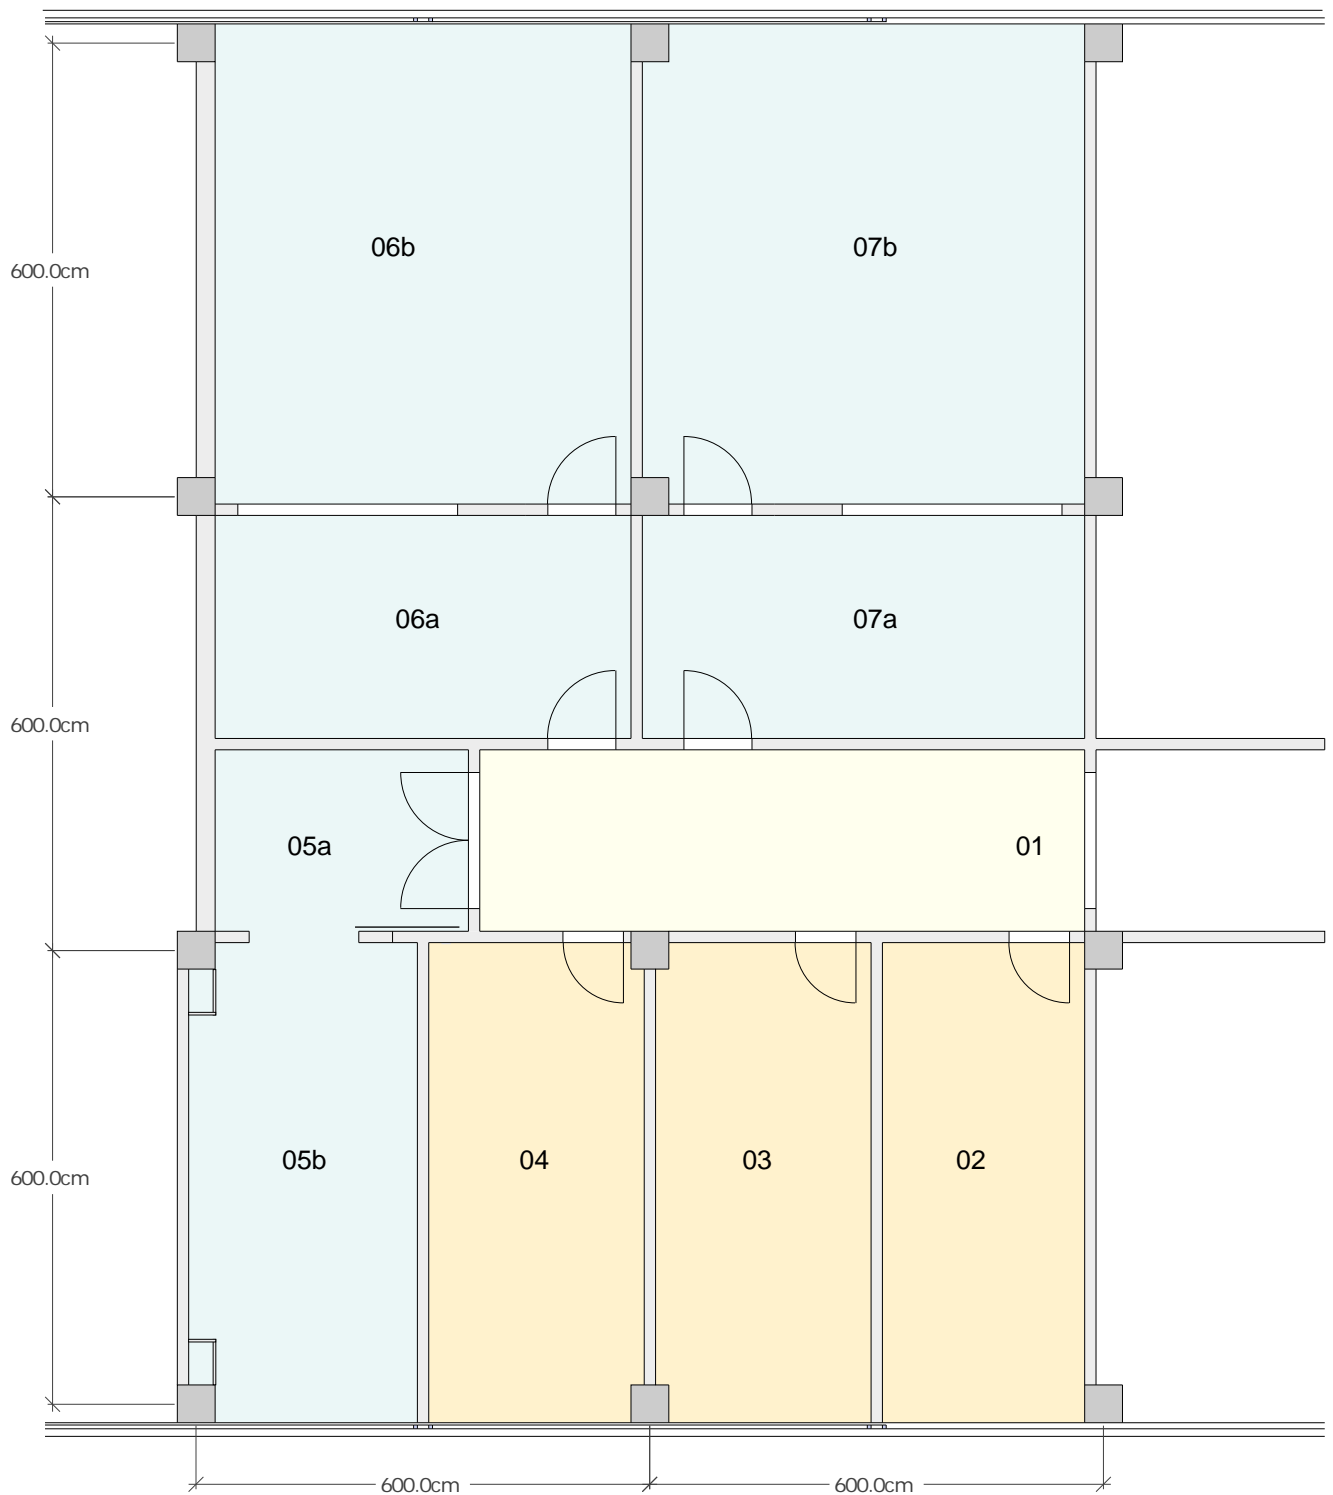

- 01 - chodba - 21 m²
- 02 - kancelária - 17 m²
- 03 - kancelária - 18 m²
- 04 - kancelária - 18 m²
- 05a - predsieň laboratória - 8 m²
- 05b - mikrobiologické laboratórium - 19 m²
- 06a - pracovňa - 16 m²
- 06b - laboratórium - 35 m²
- 07a - pracovňa - 17 m²
- 07b - laboratórium - 37 m²