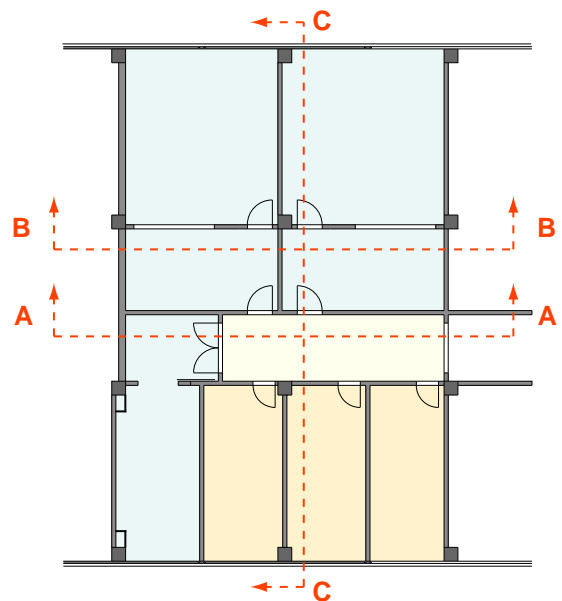

Úprava priestorov pre laboratórium laserovej mikroskopie a spektroskopie

Projektant: ing. Arch. Sidónia Gáborová

Výkres elektroinštalácií M 1 : 100

- prívod vody - bod pripojenia
- - - schéma rozvodov

- nosné konštrukcie a priečky
- podhľady
- sklobetón