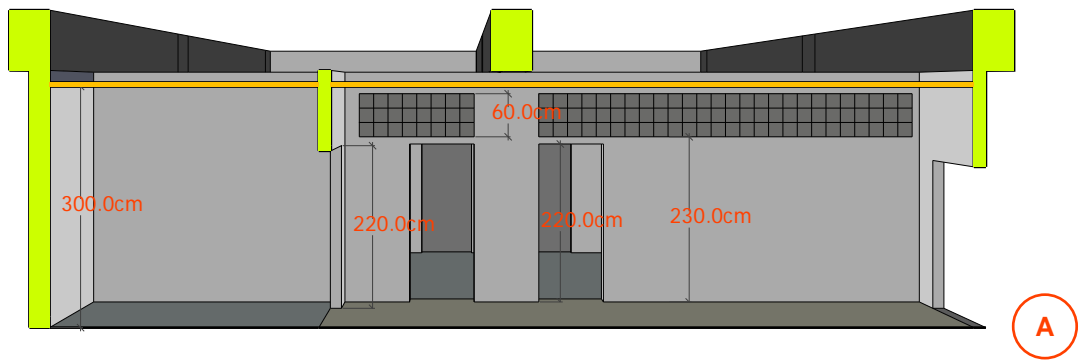

- nosné konštrukcie a priečky
- podhľady
- sklobetón