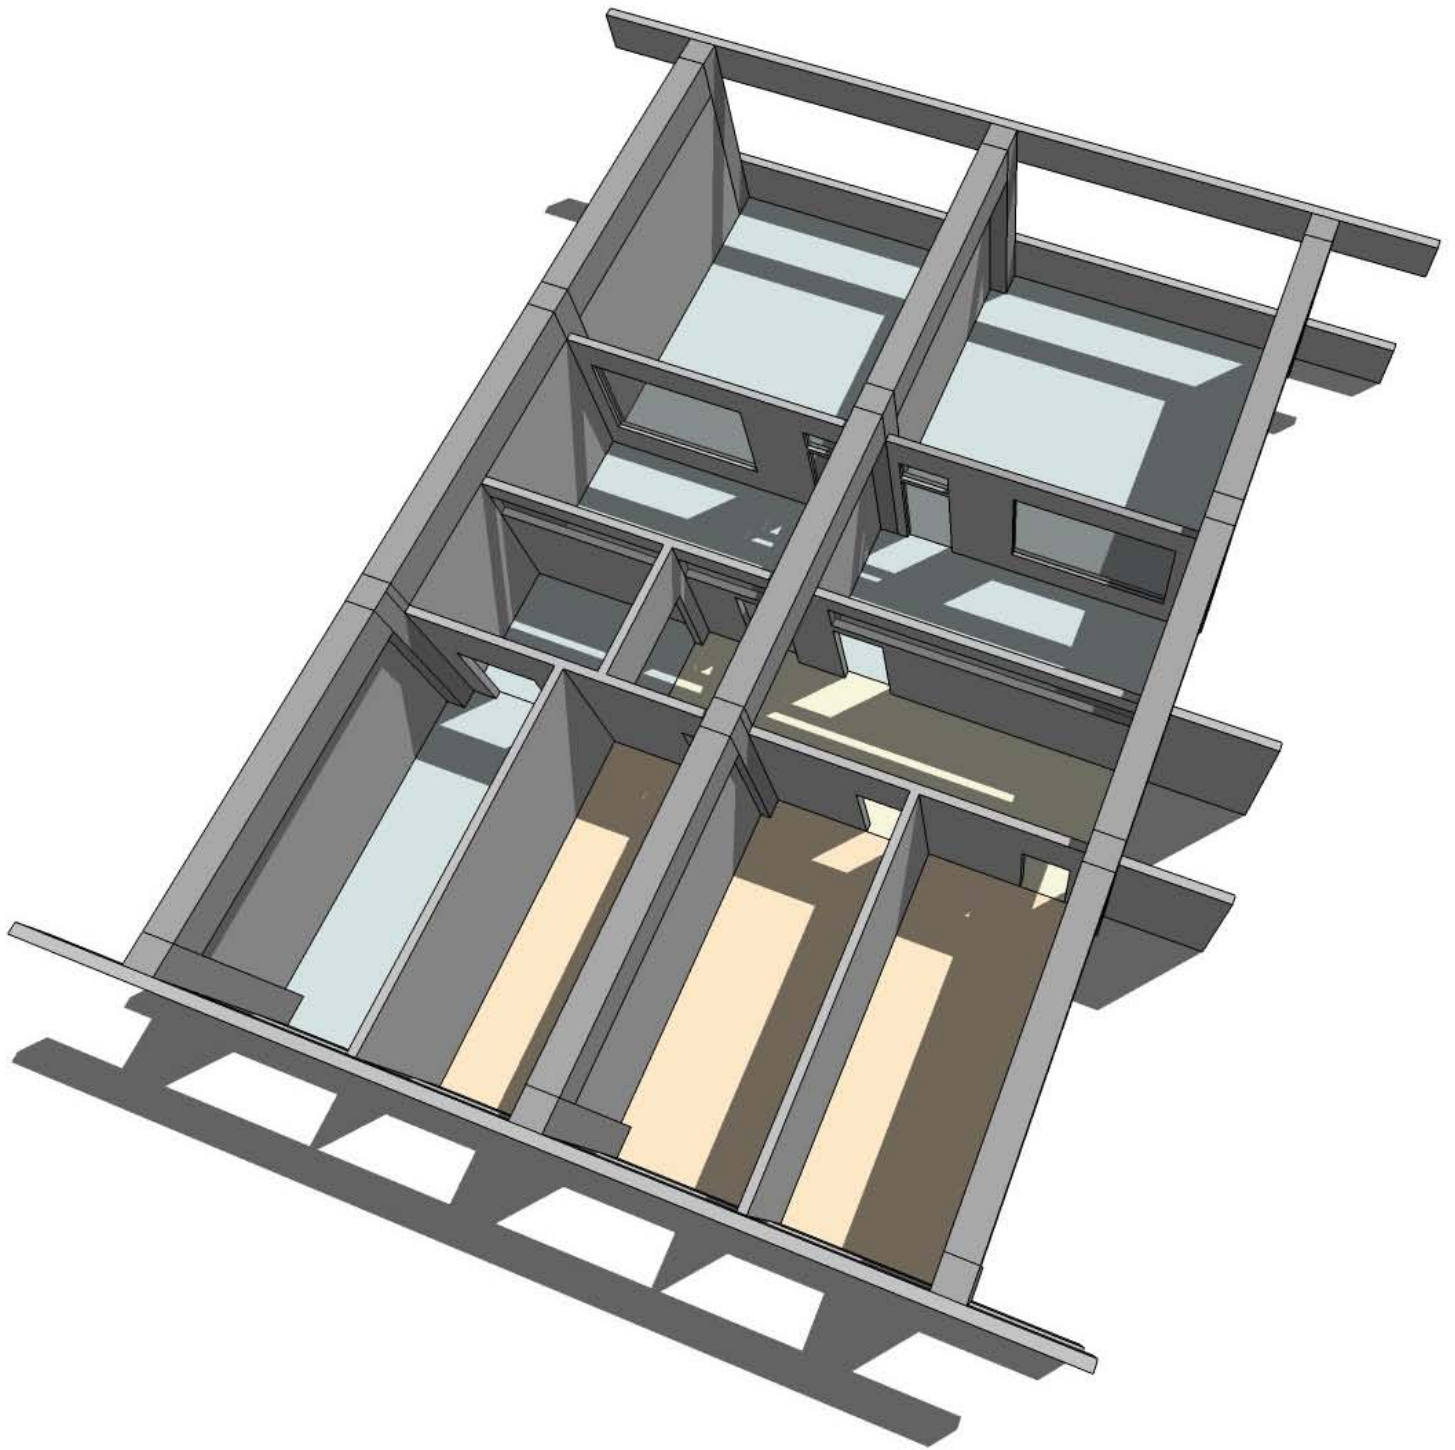

- hlavný rozvádzač
- lišty pre štrukturovanú kabeláž
- rozvádzač so spínačom a dvoma zásuvkami 63A
- dvojice zásuviek 32A
- žiarivkové svietidlá zapustené v sadrokartónovom podhlade
- žiarivkové svietidlá v kazetovom sadrokartónovom strope
- spínače
- delenie svetelných okruhov

Úprava priestorov pre laboratórium laserovej mikroskopie a spektroskopie

Projektant: ing. Arch. Sidónia Gáborová

Výkres elektroinštalácií M 1 : 100

- prívod vody - bod pripojenia
- - - schéma rozvodov

- nosné konštrukcie a priečky
- podhľady
- sklobetón