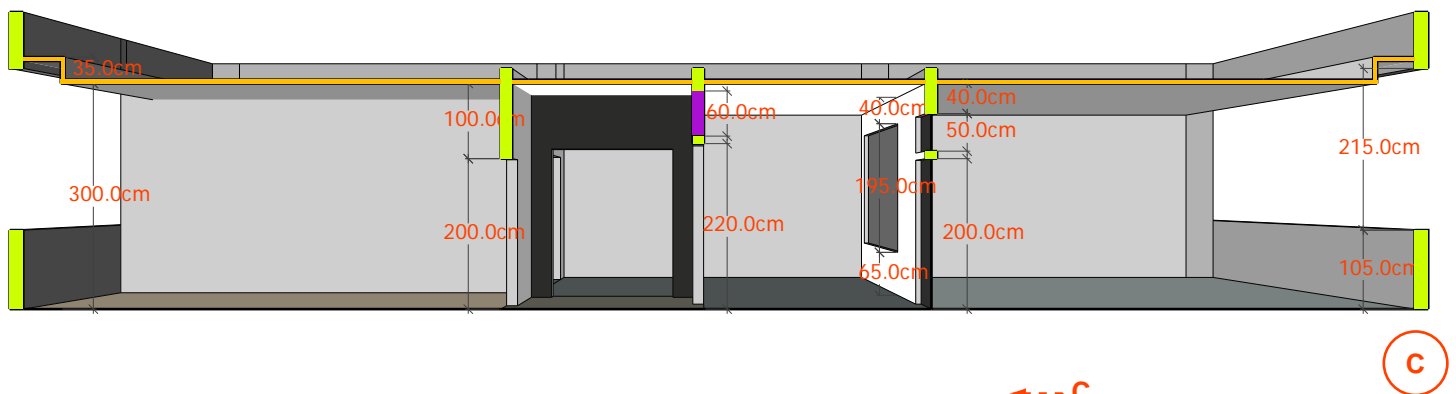

Úprava priestorov pre laboratórium laserovej mikroskopie a spektroskopie

Projektant: ing. Arch. Sidónia Gáborová

Výkres elektroinštalácií M 1 : 100

- prívod vody - bod pripojenia
- - - schéma rozvodov

- nosné konštrukcie a priečky
- podhľady
- sklobetón