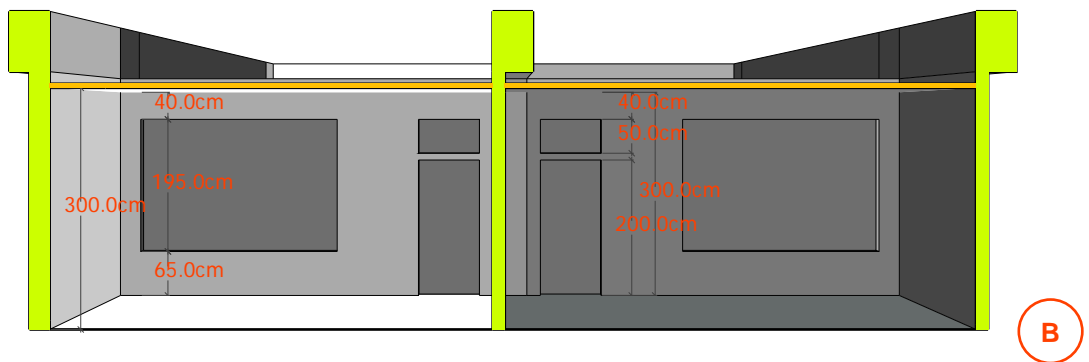

Úprava priestorov pre laboratórium laserovej mikroskopie a spektroskopie

Projektant: ing. Arch. Sidónia Gáborová

Výkres elektroinštalácií M 1 : 100

- prívod vody - bod pripojenia
- - - schéma rozvodov

- nosné konštrukcie a priečky
- podhľady
- sklobetón