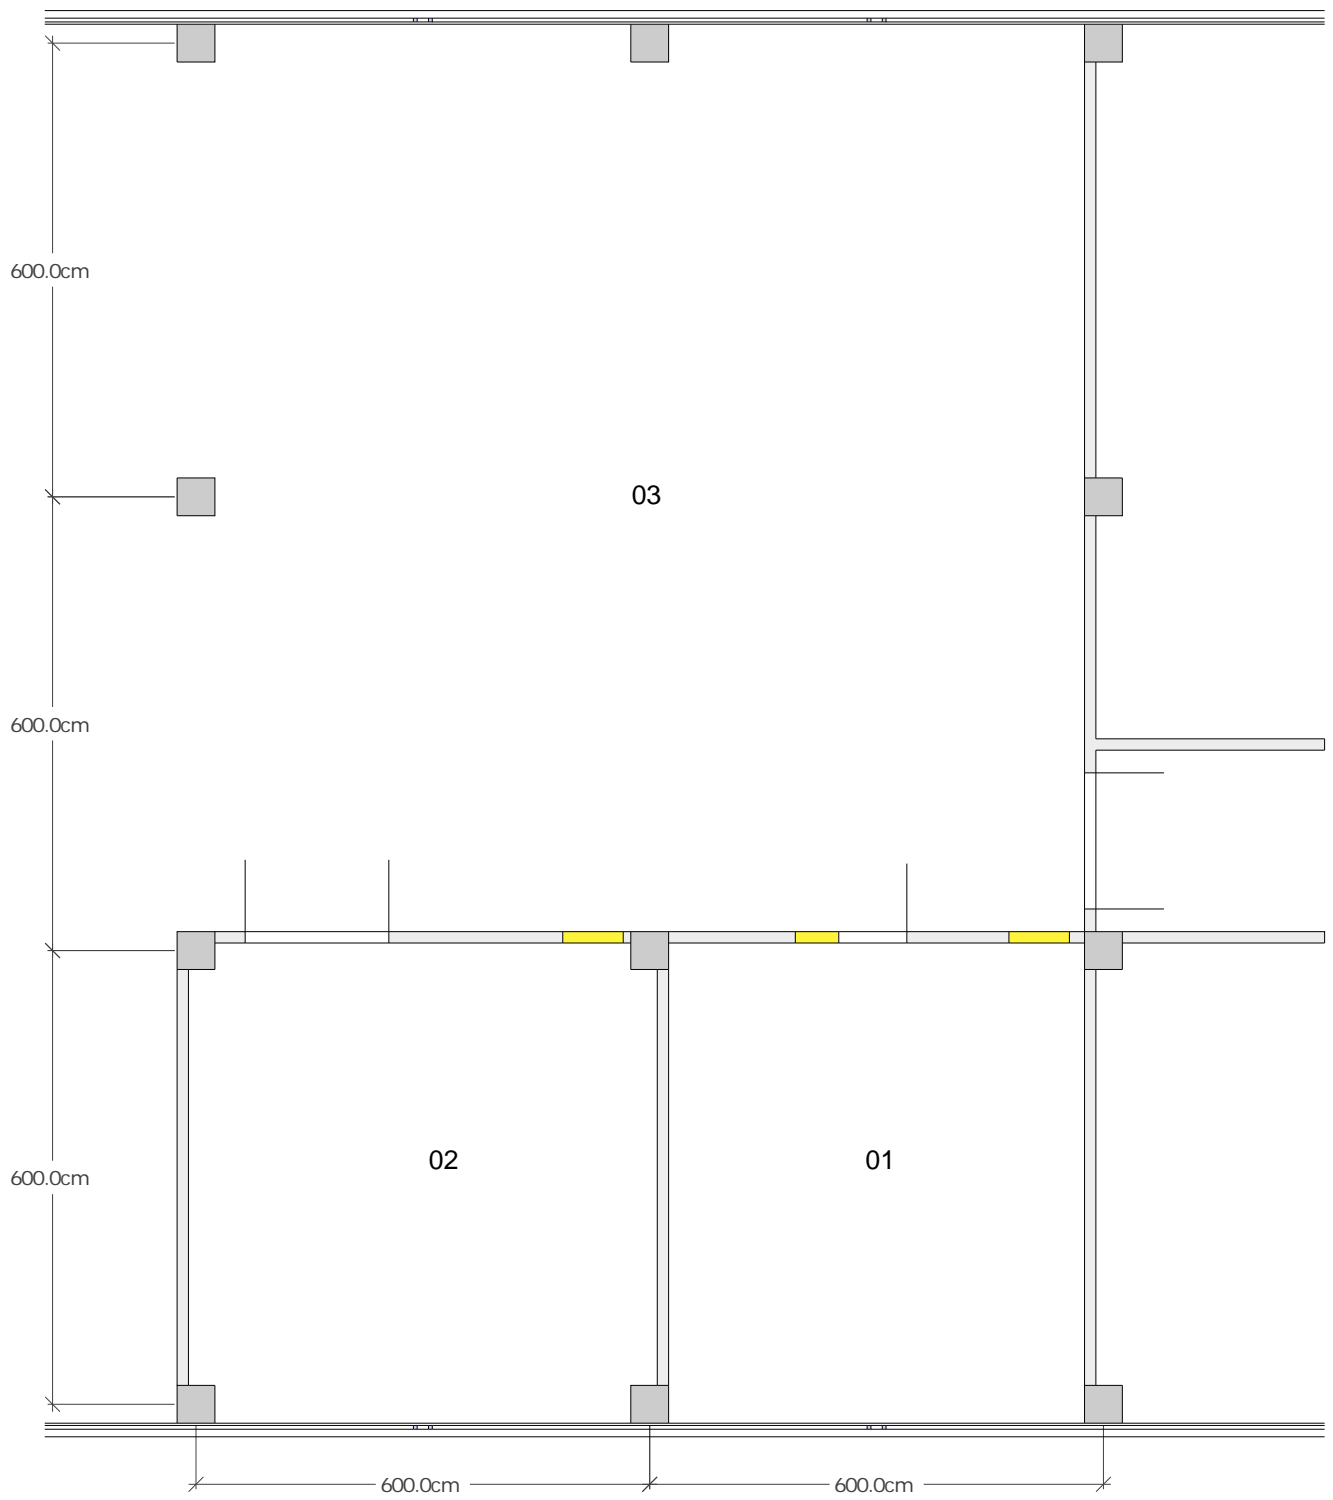

- búracie práce

- 01 - sklad - 35 m²
- 02 - sklad - 39 m²
- 03 - dielňa - 138 m²