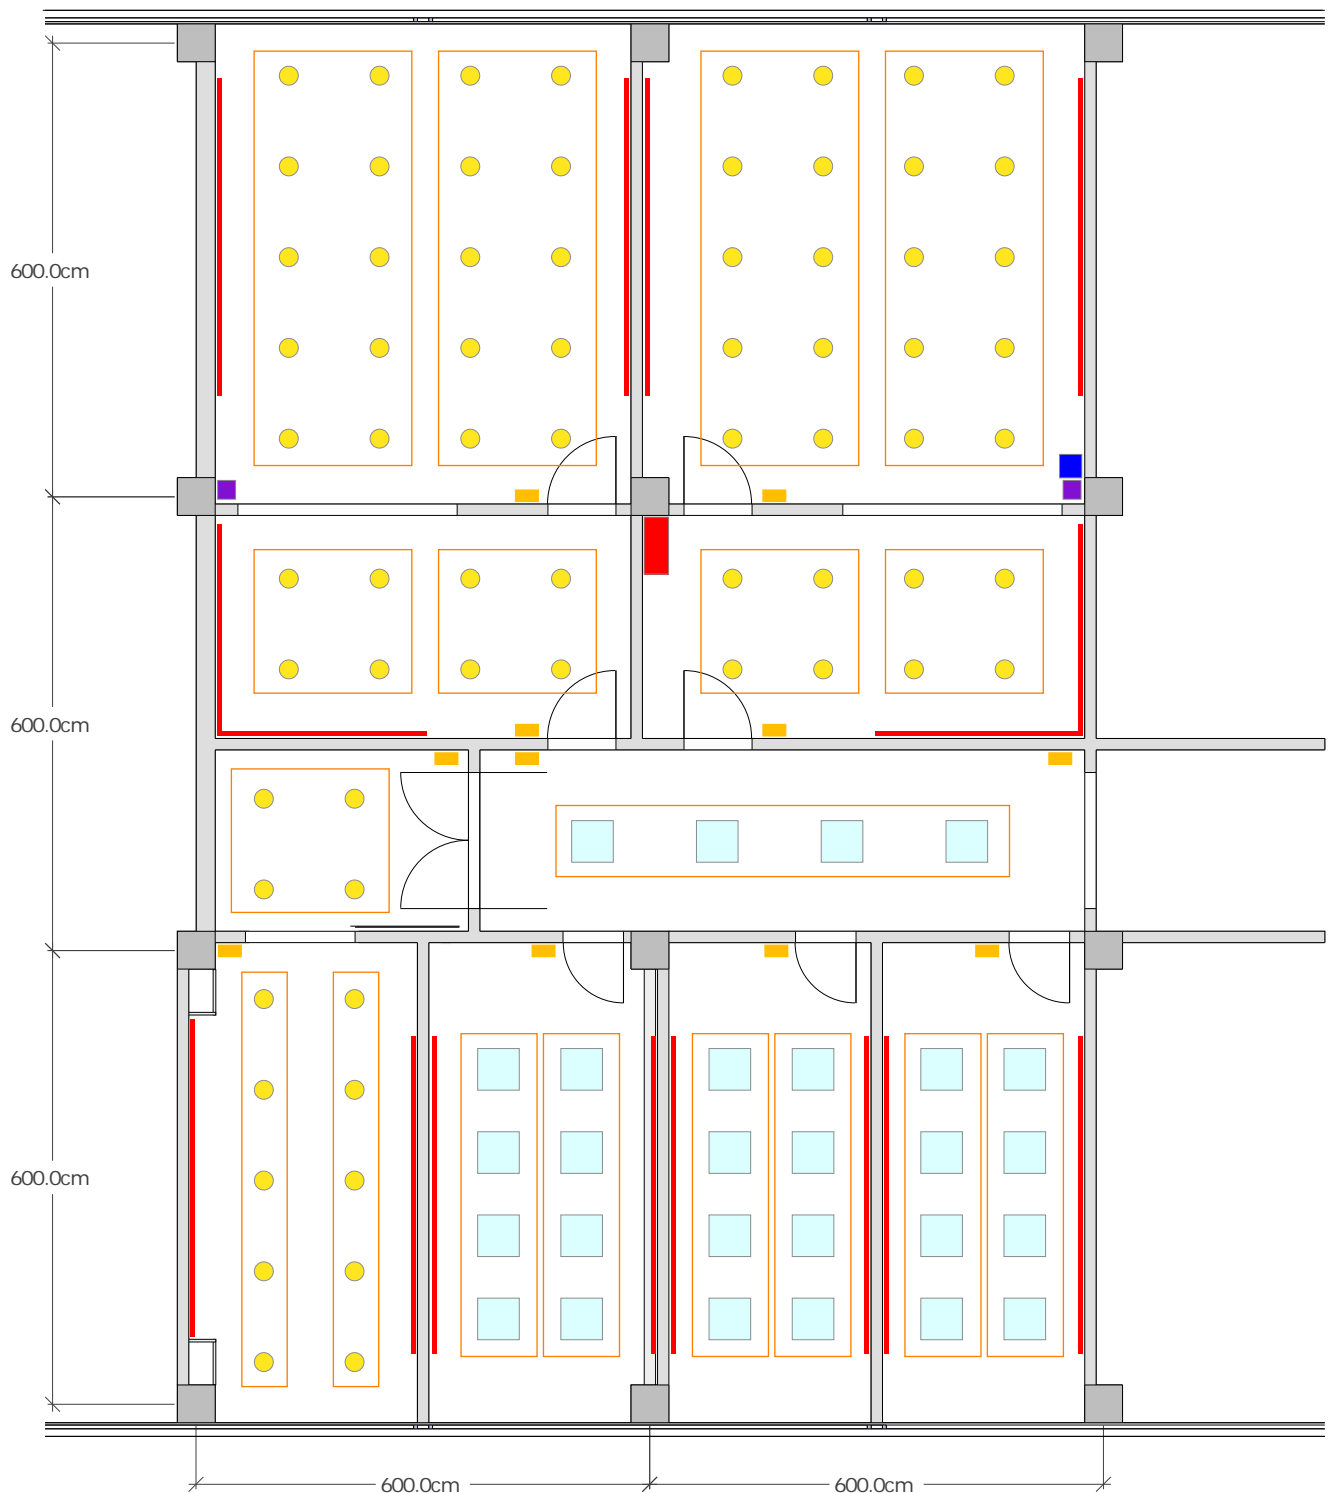

V kanceláriách a na chodbe budú použité žiarivkové (neónové) svietidlá do kazetových sadrokartónových stropov, rozmer 60 x 60cm (resp. 60 x 120cm).

Spínače

Všetky spínače budú zapustené, osadené vo výške 105 cm, 15 cm od ostenia resp. od zárubne. V chodbe budú dva spínače typu 6. V miestnosti 05a bude jednoduchý spínač, typ 1. V ostatných miestnostiach budú dvojjvypínače, typ 5.

V laboratóriách budú použité tyristorové spínače s možnosťou regulácie svetelného výkonu.

 - búracie práce

- 01 - sklad - 35 m²
- 02 - sklad - 39 m²
- 03 - dielňa - 138 m²

- 01 - chodba - 21 m²
- 02 - kancelária - 17 m²
- 03 - kancelária - 18 m²
- 04 - kancelária - 18 m²
- 05a - predsieň laboratória - 8 m²
- 05b - mikrobiologické laboratórium - 19 m²
- 06a - pracovňa - 16 m²
- 06b - laboratórium - 35 m²
- 07a - pracovňa - 17 m²
- 07b - laboratórium - 37 m²

- hlavný rozvádzač
- lišty pre štrukturovanú kabeláž
- rozvádzač so spínačom a dvoma zásuvkami 63A
- dvojice zásuviek 32A
- žiarivkové svietidlá zapustené v sadrokartónovom podhlade
- žiarivkové svietidlá v kazetovom sadrokartónovom strope
- spínače
- delenie svetelných okruhov

Úprava priestorov pre laboratórium laserovej mikroskopie a spektroskopie

Projektant: ing. Arch. Sidónia Gáborová

Výkres elektroinštalácií M 1 : 100

- prívod vody - bod pripojenia
- - - schéma rozvodov

- nosné konštrukcie a priečky
- podhľady
- sklobetón