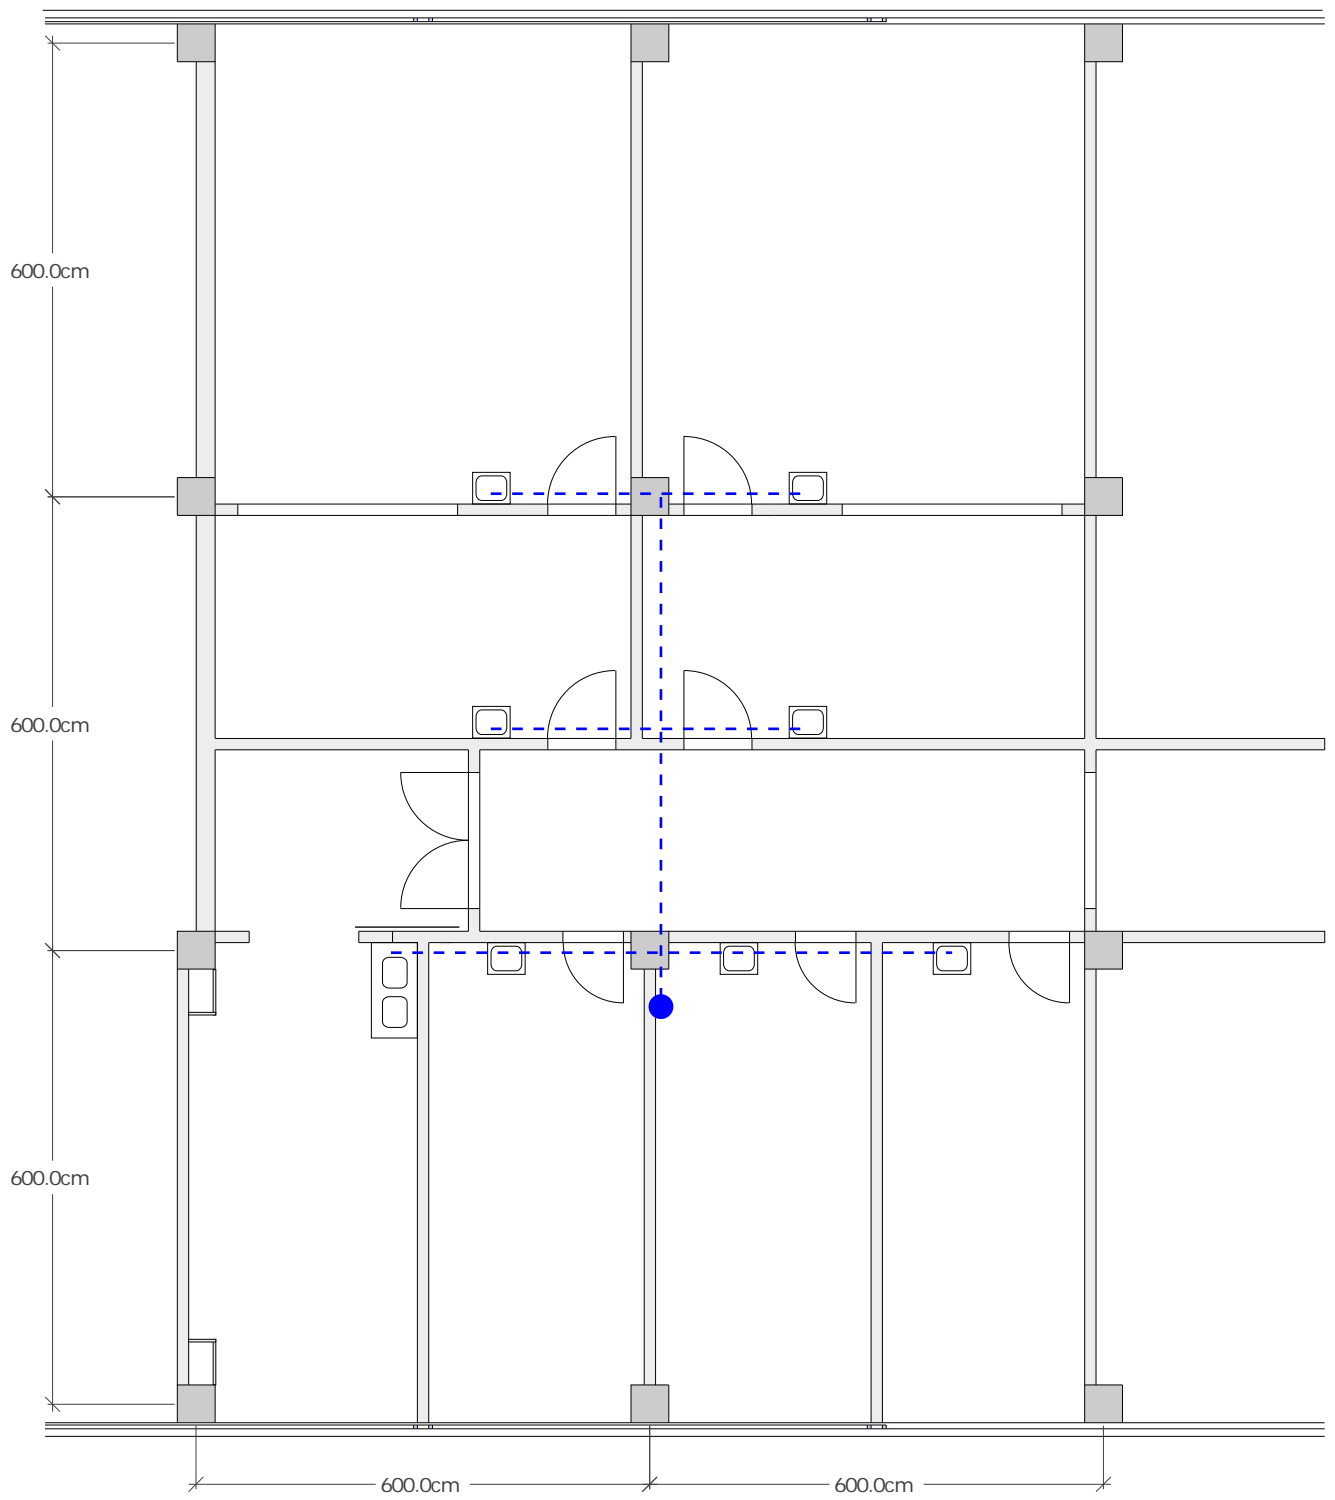

05 laboratórium - 27 m²
06 laboratórium - 52 m²
07 laboratórium - 55 m²

Dvere (vrátane kovaní)

Dvere dvojkrídlové (demontáž dverí v chodbe a montáž v miestnosti 05)
Dvere posuvné sklenené (miestnosť 05) – š. 145 cm
Dvere 90 cm bezpečnostné – 2x (miestnosti 06 a 07)
Dvere 80 cm bežné – 3x (miestnosti 04,05 a 06)
Dvere 90 cm v presklených stenách – 2x (miestnosti 06 a 07)

Zásuvky

Všetky bežné zásuvky budú 16A/230V, osadené v lištách pre štrukturovanú kabeláž, v laboratóriách po 1m, v kanceláriách po 2m. V týchto lištách budú aj ethernetové rozvody LAN so štandardnými dvojzásuvkami RJ45 po 2m. Špeciálne technologické zariadenia v miestnostiach 06b a 07b budú mať dvojice zásuviek 32A.

V laboratóriách budú použité tyristorové spínače s možnosťou regulácie svetelného výkonu.

 - búracie práce

- 01 - sklad - 35 m²
- 02 - sklad - 39 m²
- 03 - dielňa - 138 m²

- 01 - chodba - 21 m²
- 02 - kancelária - 17 m²
- 03 - kancelária - 18 m²
- 04 - kancelária - 18 m²
- 05a - predsieň laboratória - 8 m²
- 05b - mikrobiologické laboratórium - 19 m²
- 06a - pracovňa - 16 m²
- 06b - laboratórium - 35 m²
- 07a - pracovňa - 17 m²
- 07b - laboratórium - 37 m²

Úprava priestorov pre laboratórium laserovej mikroskopie a spektroskopie

Projektant: ing. Arch. Sidónia Gáborová

Výkres elektroinštalácií M 1 : 100

- prívod vody - bod pripojenia
- - - schéma rozvodov

- nosné konštrukcie a priečky
- podhľady
- sklobetón